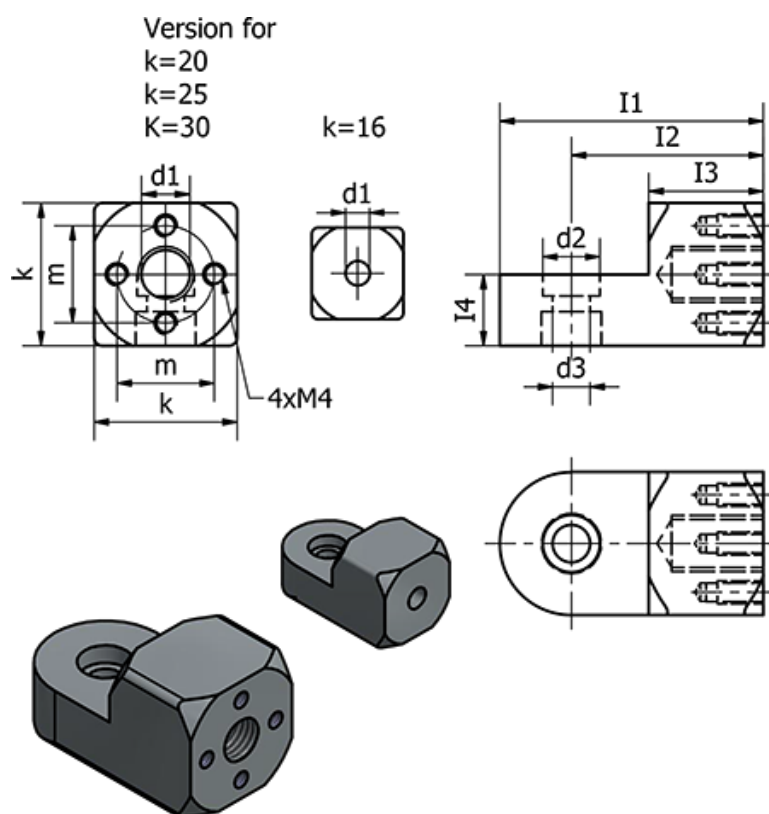

Varenummer: 20484M830ELS
 Beskrivelse: E+G Laskeforbindelse
 GN 484-M8-30-ELS

Mål

d1 = M8

d2 = 10

d3 = 6.5

Fastspændings kit for d3 Type K = GN 511.1-M6-30-K

Fastspændings kit for d3 Type S = GN 511.1-M6-30-S

I1 = 55

I2 = 40

I3 = 24

I4 = 15

k = 30

m = 20

Vægt (g) = 58